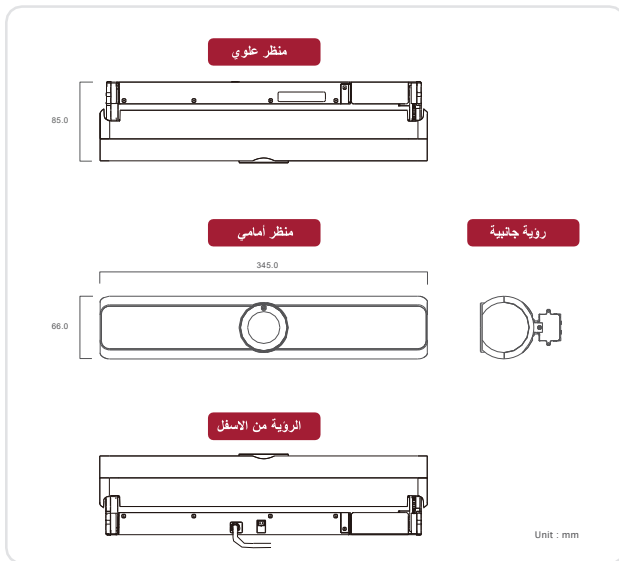

المميزات

معايير متوافقة مع دقق الفيديو عالي الجودة		1M قرححية والتقاط الوجه حتى متر واحد	
REST API سهل التكامل		منصة التكامل المستقل	
التكبير التلقائي والتركيز وقص الصورة		حزمة OEM لتركيب الكشك أو البوابة	
خيارات تركيب مرنة		يعمل مع الأقنعة والنظارات	
تكنولوجيا مجربة ميدانياً		SDK لجودة الصورة وإنشاء النماذج ومطابقتها *	

مواصفات

الاساسي	المعالج التخزين نظام التشغيل	Cortex-A53 2GB DDR3, 16GB eMMC Linux Kernel Version 4.4
العرض	الحجم الدقة	1.3 inch, Circle Type TFTLCD 320(H) x 320(V)
الاتصال	كاميرا USB	كاميرا USB ايثرنت عبر
الكاميرا	كاميرا القرححية كاميرا الوجه	قرححية مزدوجة, 2.3MP 13MP, HDR
الاضاءة	IR LED	ISO 29794-6 Standards Compliant - NIR LED
الحماية	شريحة امانة	PKI Based API Key Management

التقنية	Pan /Tilt/ Motor عدسة الكاميرا القرححية	Precision high speed x12 Zoom & Auto Focus
الطاقة	مزود الطاقة	DC24V 2.5A
نطاق الاتقاط	الطول (Tilt) العرض (Pan) المسافة	± 52cm at 75cm (±35°) ± 20 cm at 75cm (±5°) 40cm - 100cm
الحجم	WxHxD الوزن	345mm x 66mm x 85mm (13.6" x 2.6" x 3.3") 1.1kg (2.4lbs)
التدفق	صورة الوجه	H.264 Format, 30FPS @ 1280x960 or VGA (Video Only)
بيئة التشغيل	درجة حرارة التشغيل درجة حرارة التخزين الرطوبة	32°F-113°F (0°C-45°C) -4°F-203°F (-20°C-95°C) 5-95% non-condensing

رسم ميكانيكي