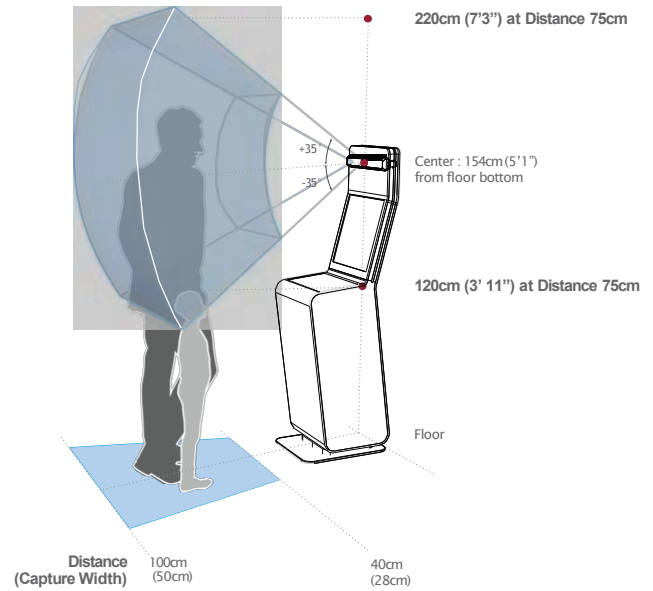

حجم الالتقاط

* اختياري